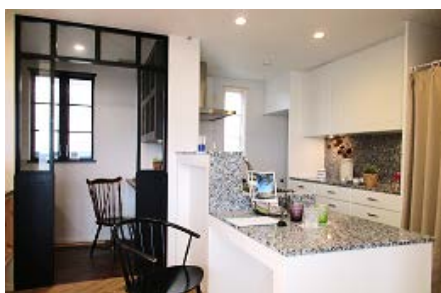

PARIS APPARTEMENT MODEL HOUSE

APPARTEMENT

世界を魅了する花の都「パリ」。
そんなパリの美しい街並みを演出する都会的なシリーズ
「パリのアパルトマン」モデルハウスが仙台に新登場！！

毎週日曜 10:30～12:00・13:30～16:00

ご予約なしでご見学いただけます

場所：仙台市泉区黒松1丁目16-10の隣地

- 都合により、お休みさせて頂く場合もございますので、お越しの際は下記↓までお問合せ下さい
- 日曜日以外でもご見学いただけますので、ご希望のお客様は 下記↓までご連絡下さい